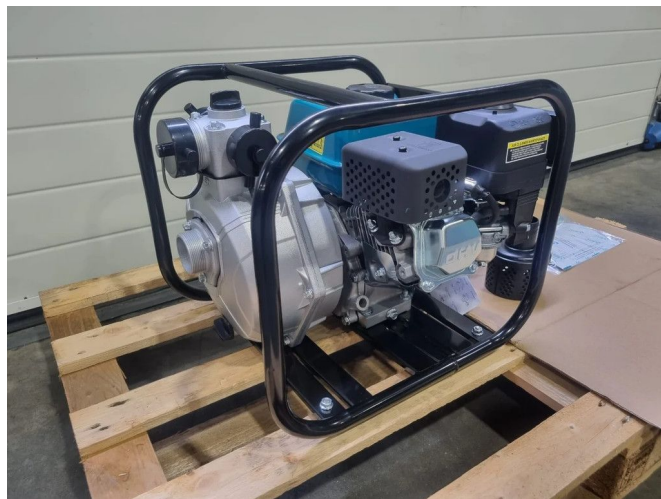

## LEO LGP20-2H

### ALGEMENE INFORMATIE

ID	23P00110
Merk	LEO
Bouwjaar	2024
Opbouw	Waterpompen
Ledig gewicht	22 kg
Lengte	50 cm
Breedte	50 cm
Hoogte	50 cm

### BESCHRIJVING

Schade: schadevrij

LEO hoge druk benzine aangedreven pomp 4-takt  
Geschikt voor helder of lichtvervuild water t.b.v. irrigatie,  
overbrengen van water in zwembaden.

Max opbrengst : 20 m<sup>3</sup>  
Max druk : 80 mwk

Voor vragen bel ons gerust.

Doorvoer capaciteit: 20 m<sup>3</sup>/h  
Toerental: 3600 rpm  
Gewicht: 22 kg